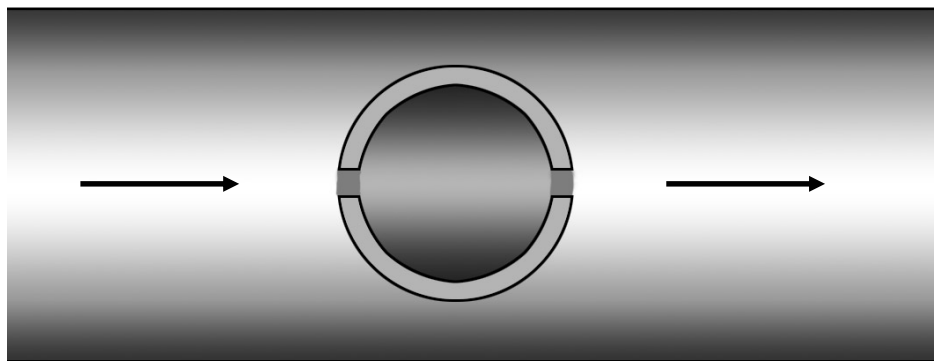

GESINT[®]
WWW.GESINTSRL.IT

Specifiche tecniche per la realizzazione e il montaggio dell'adattatore saldabili 150S-FP

Adattatore 150S-FP

Senso di montaggio rispetto al tubo