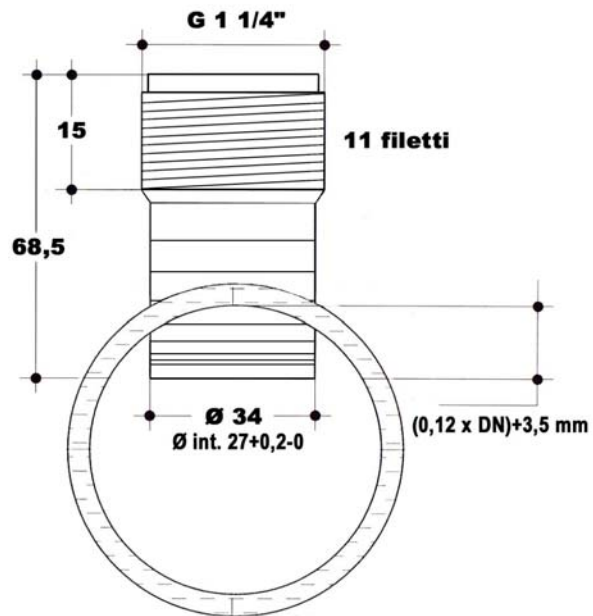

GESINT[®]
WWW.GESINTSRL.IT

Specifiche tecniche per la realizzazione e il montaggio dell'adattatore saldabili 150S-FP

Adattatore 150S-FP

Senso di montaggio rispetto al tubo